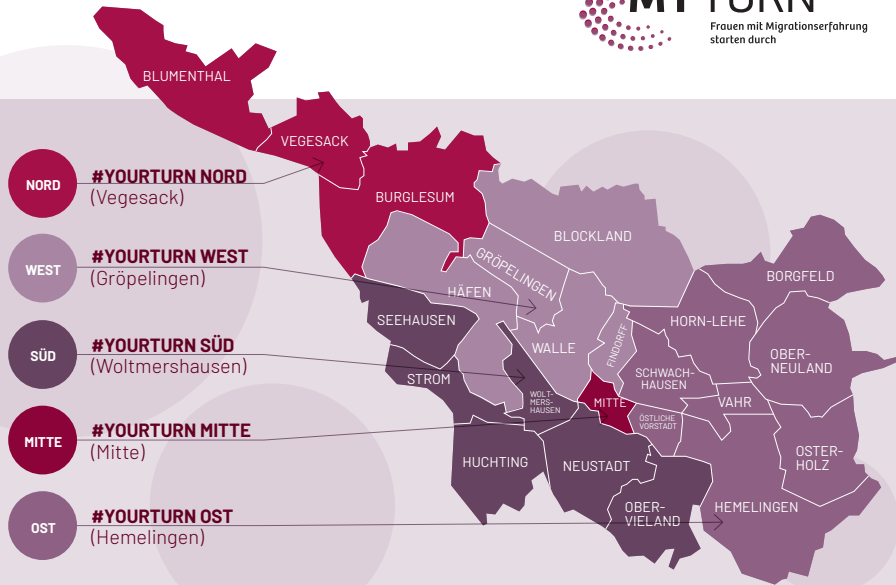

#YOURTURN
IN BREMEN

Du bist eine Frau mit Migrationserfahrung?

Wir vom Projekt **#YOURTURN IN BREMEN** beraten und begleiten Dich auf dem Weg in Arbeit oder Ausbildung.
Komm vorbei – wir freuen uns auf Dich!

DEIN #YOURTURN-TEAM IN DEINER NÄHE:

#YOURTURN NORD (Vegesack)

-  bfw
Lindenstraße 1A
 0421 65899225

#YOURTURN WEST (Gröpelingen)

-  WaBeQ GmbHg
Gröpelinger Heerstraße 178-180
 0176 55663959

#YOURTURN SÜD (Woltmershausen)

Gemeinsam durchgeführt von:

Das Projekt »#YourTurn in Bremen« wird im Rahmen des Programms »My Turn-Frauen mit Migrationserfahrung starten durch« durch das Bundesministerium für Arbeit und Soziales und die Europäische Union über den Europäischen Sozialfonds Plus (ESF Plus) gefördert.